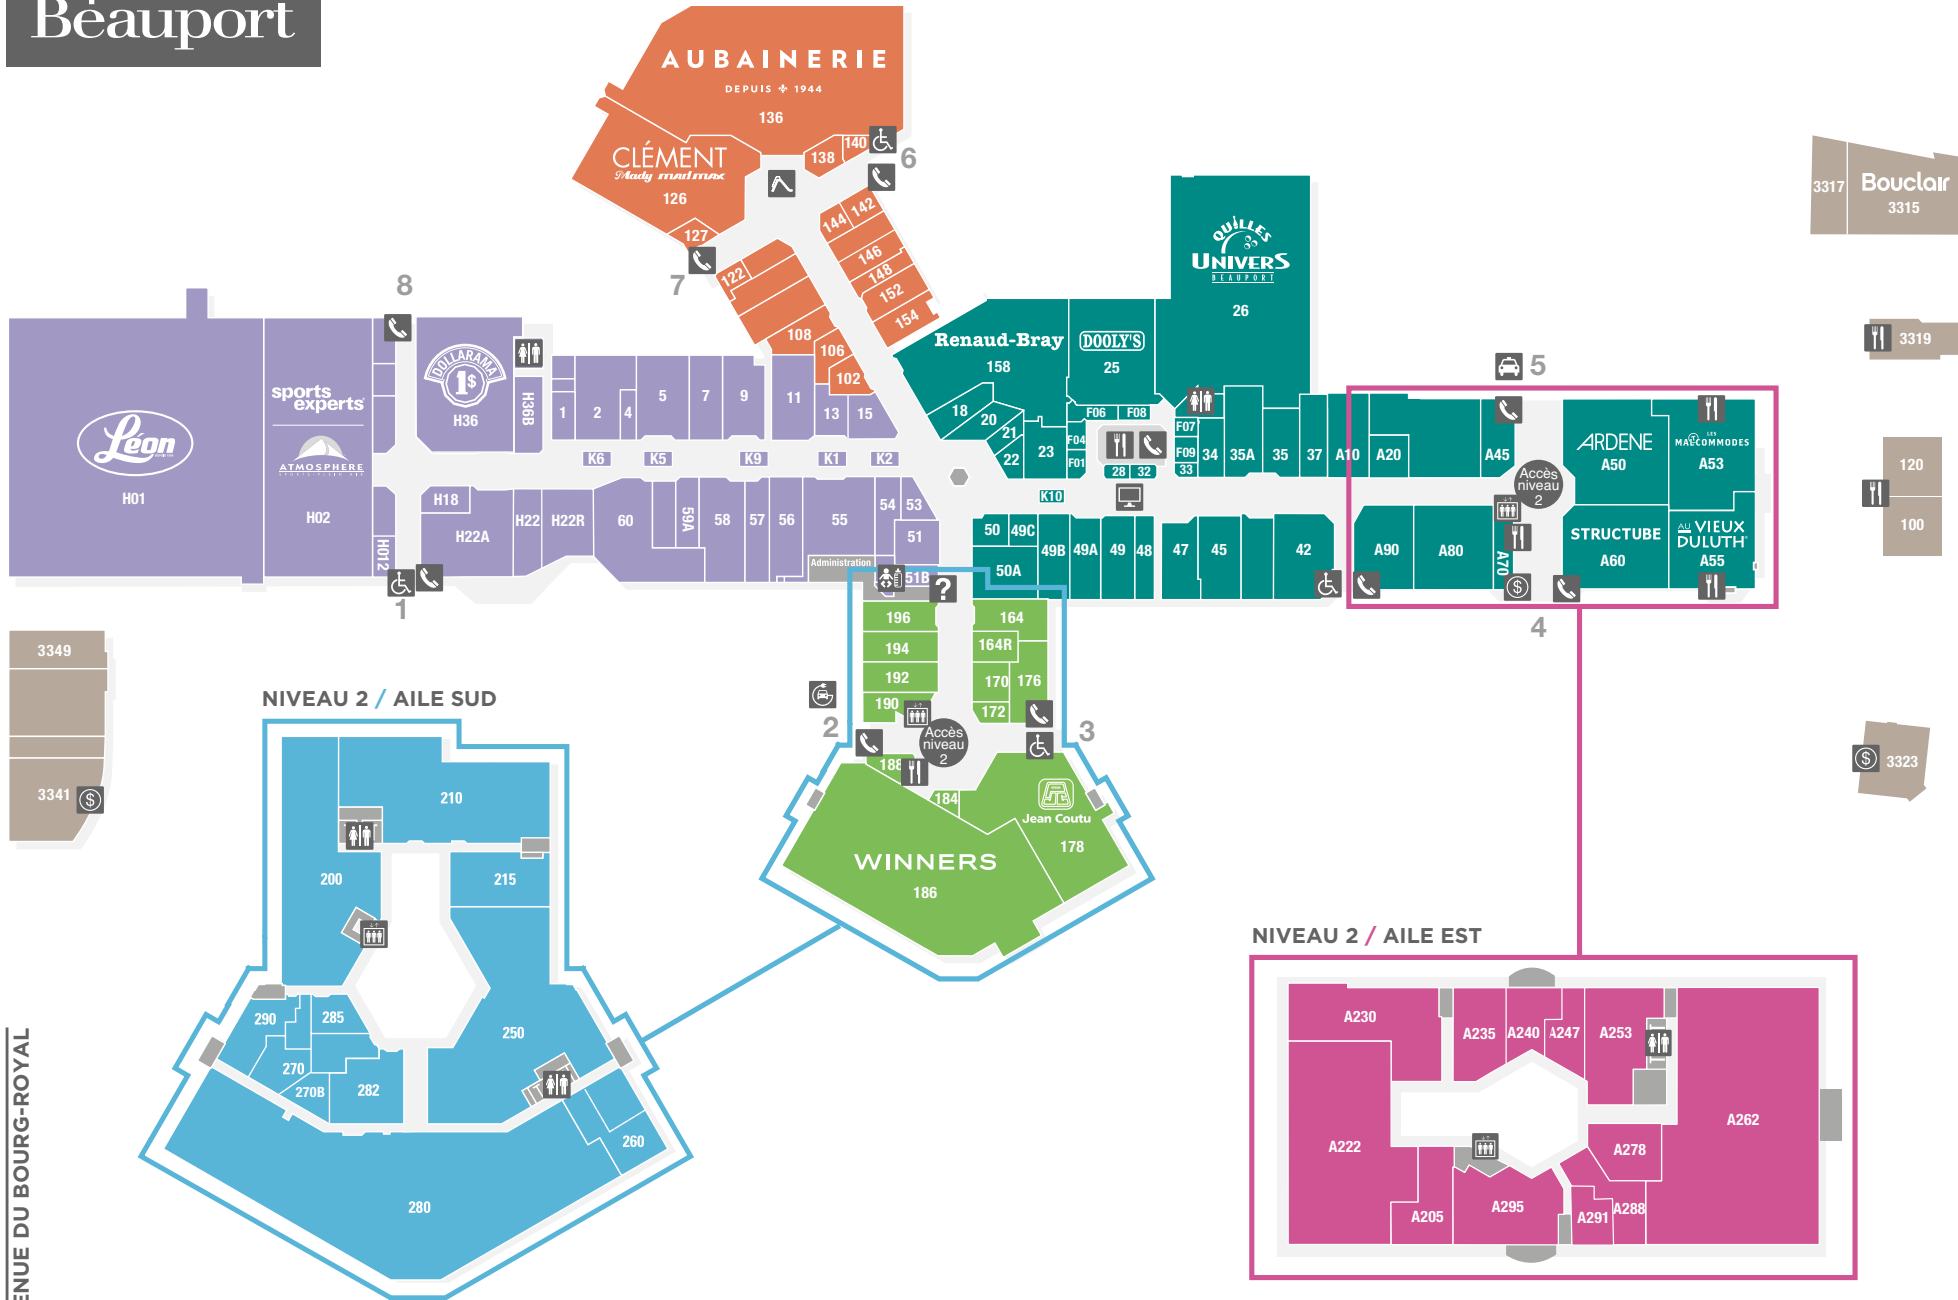

SPÉCIALITÉS

| | | |
|------------|---------------------|--------------|
| 2 | Animalerie Dyno | 418 666-5550 |
| 20 | David's Tea | 418 660-7218 |
| k6 | Kiosque Loto-Québec | 418 667-5621 |
| k5 | La Forfaiterie | 418 907-1883 |
| 148 | Mère Hélène | 581 742-7047 |
| 172 | Naturiste | 418 666-5659 |
| 184 | Tu-Vap | 418 914-1061 |
| 176 | Visique | 418 666-3060 |

COMMENT S'Y RENDRE ?

Autoroute Félix-Leclerc
Sortie Bourg-Royal

OFFREZ

Carte blanche

LA CARTE-CADEAU COMINAR
des Promenades Beauport

ACCEPTÉE DANS 20 PROPRIÉTÉS
DE COMINAR AU QUÉBEC

Disponible au Service à la clientèle
Aucuns frais d'administration
Pochette-cadeau incluse

SUIVEZ-NOUS

PROPRIÉTÉ
 3333 rue du Carrefour
Québec QC G1C 5R9
T 418 667.7311

BOMA BEST
Norme environnementale
de l'immobilier

CERTIFIÉ
BOMA BEST®
ARGENT

les promenades Beauport

LÉGENDE

- Service à la clientèle
- Restauration
- Toilettes
- Téléphone public
- Taxi
- Ascenseur
- Guichet automatique
- Accès pour personne à mobilité réduite
- Zone branchée
- Bornes de recharge
- Aire de jeux