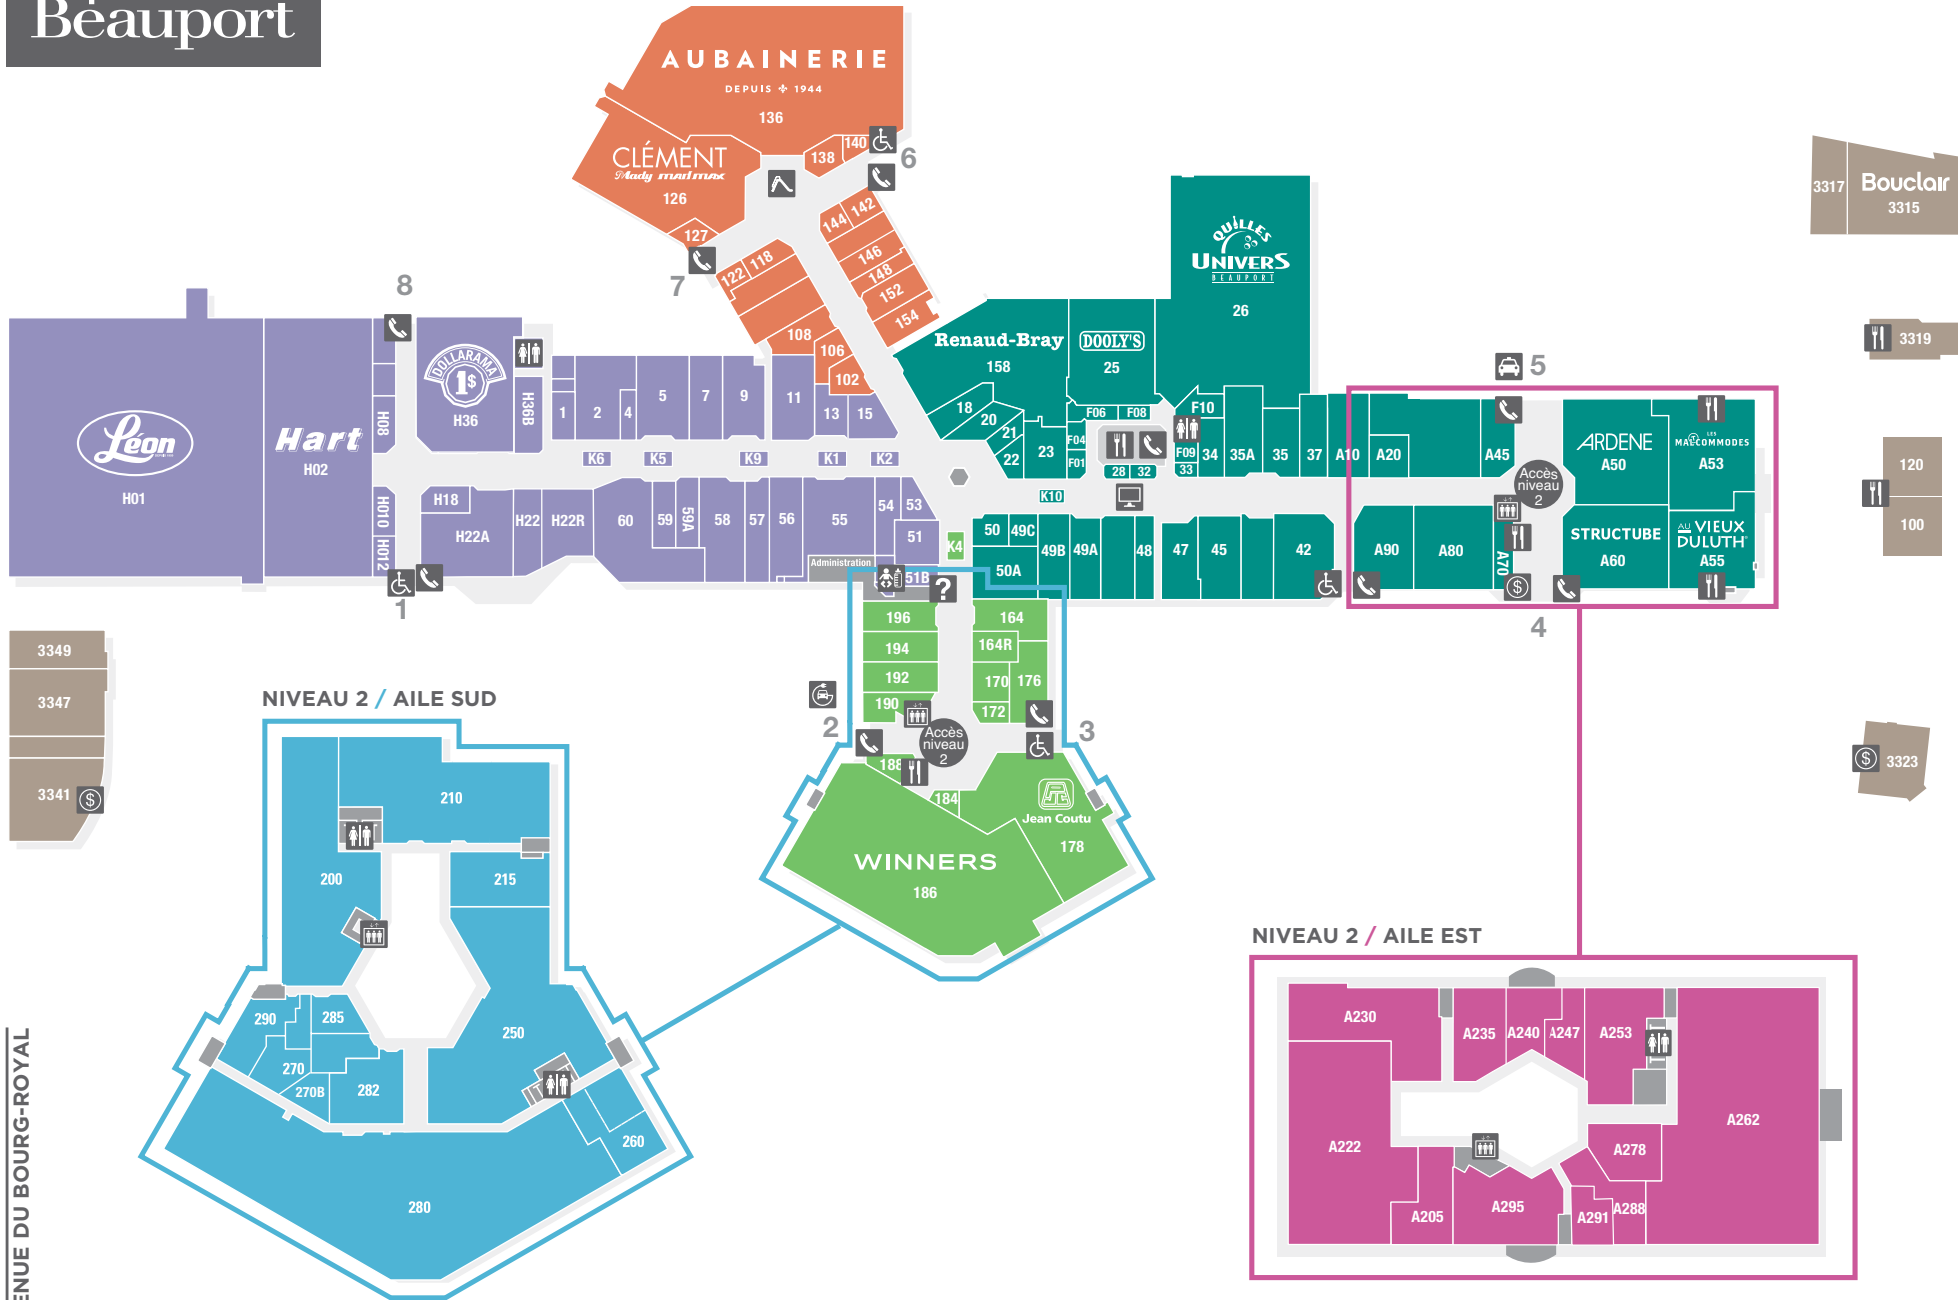

## SPÉCIALITÉS

2	Animalerie Dyno	418 666-5550
20	David's Tea	418 660-7218
k6	Kiosque Loto-Québec	418 667-5621
k5	La Forfaiterie	418 907-1883
148	Mère Hélène	581 742-7047
172	Naturiste	418 666-5659
184	Tu-Vap	418 914-1061
176	Visique	418 666-3060

## COMMENT S'Y RENDRE ?

Autoroute Félix-Leclerc  
Sortie Bourg-Royal

**OFFREZ**  
UN CADEAU  
à la carte

CARTE CADEAU  
**MULTICENTRE**

CARTE CADEAU MULTICENTRE  
VALABLE DANS LES 19 CENTRES  
COMMERCIAUX DE COMINAR

# les promenades Beauport

AVENUE DU BOURG-ROYAL

AUTOROUTE FÉLIX-LECLERC